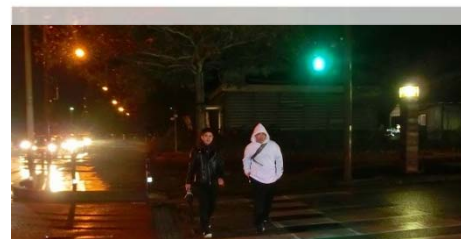

ナイトウォークラリーで、6700mを歩きました。

小雨が降る中、道の駅で開会式がおこなわれました。

安全を確認しながら、学校に向かって出発しました。

寒い中、お互いに励まし合って、ゴールに向かいました。

全員がゴールしました。

PTAの協力で、熱々の肉まんが配られ、閉会式で表彰を受けました。