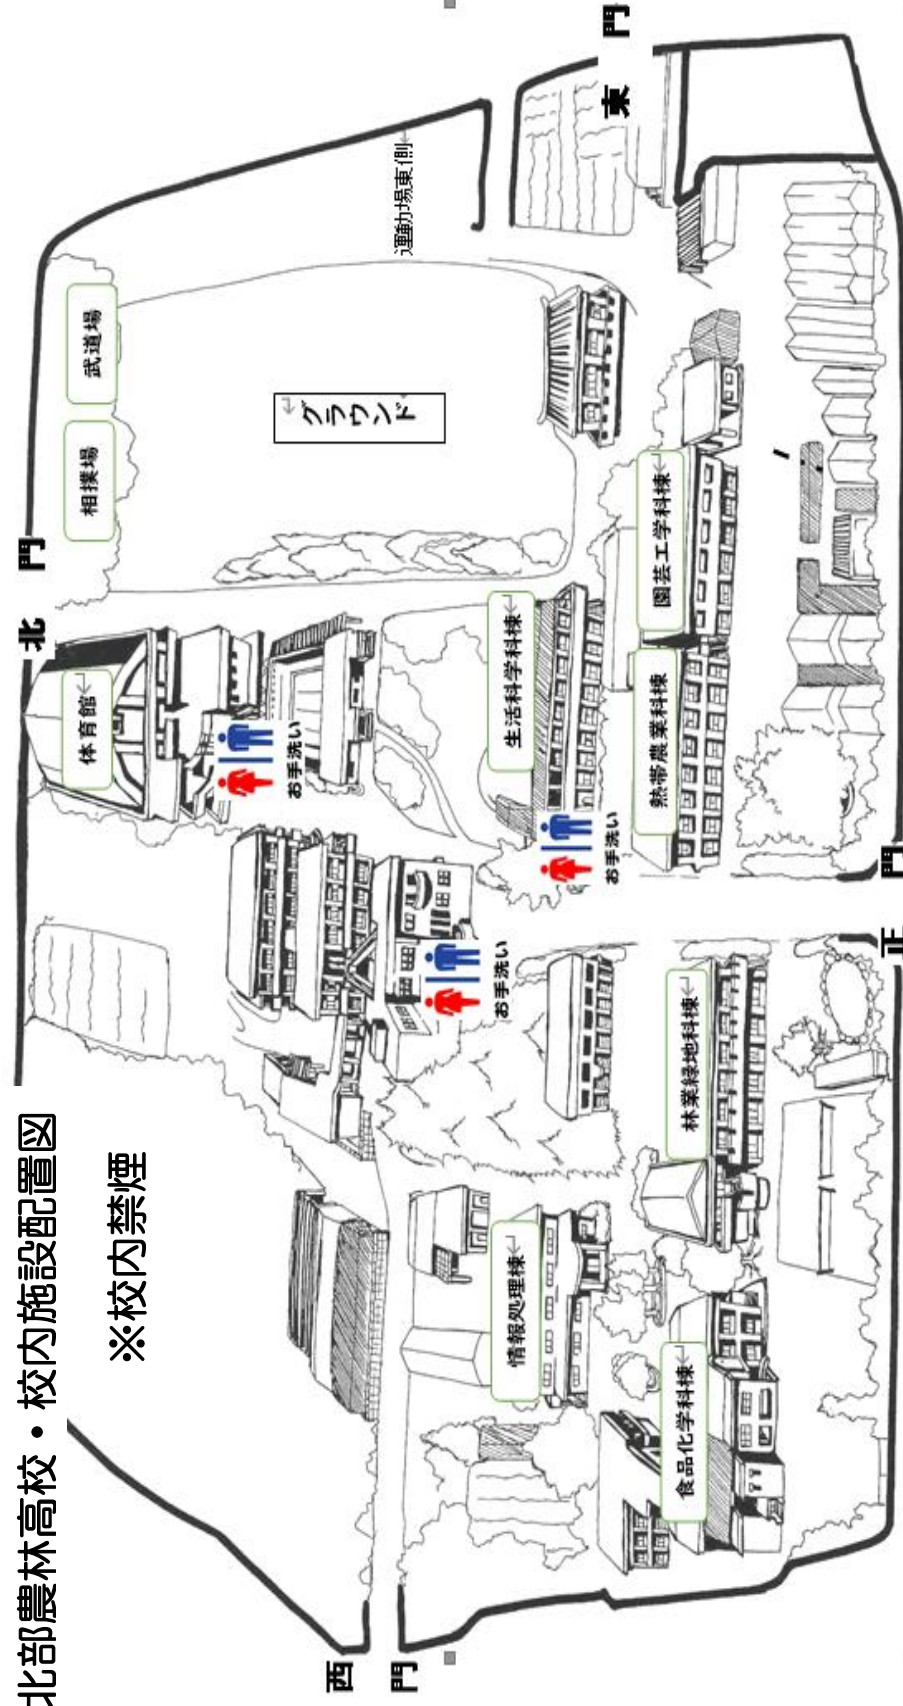

※校内禁煙

449号線

野球場側駐車場

あけみおSKYドーム駐車場

- ★お車でお越しの際は、「野球場側駐車場」および「あけみおSKYドーム駐車場」をご利用ください。
- ★校内環境保護の一環として、ご来場の皆様にはごみのお持ち帰りにご協力いただきますようお願い申し上げます。

第43回 北部農林高校

体育祭

～秋だ 海だ 体育祭だ!!～